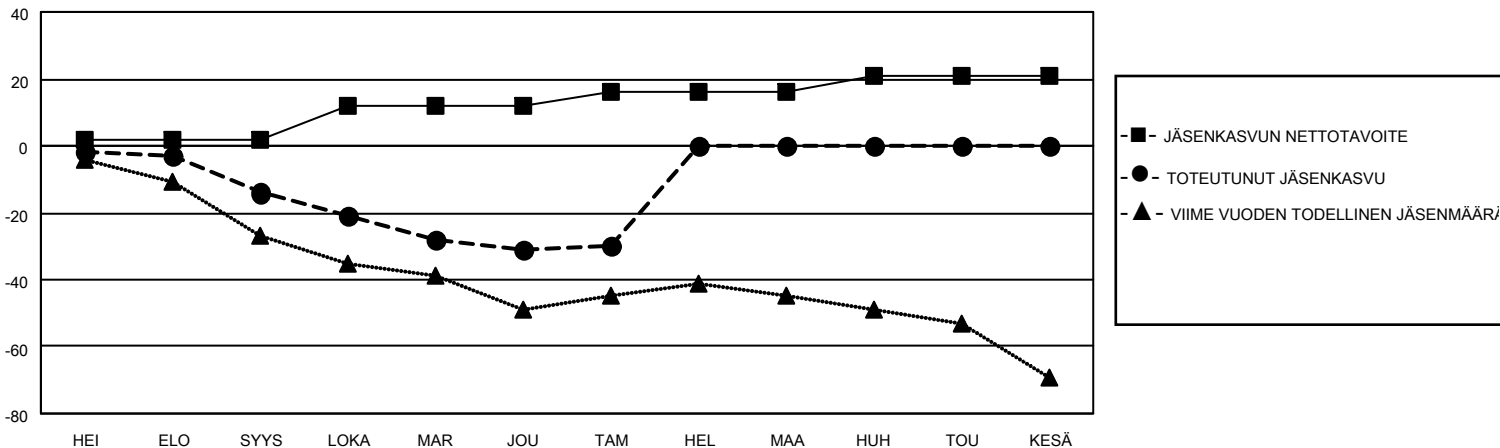

MONTHLY MEMBERSHIP PROGRESS REPORT

SIJAINTI FINLAND

District 107 O

Results as of: 1/31/2021

Klubit				jäsentä			
TULOKSET 2020-2021				TULOKSET 2020-2021			
NELJÄNNES	UUDEN KLUBIN TAVOITE	UUDET KLUBIT	LOPETETUT KLUBIT	NELJÄNNES	JÄSENKASVUN NETTOTAVOITE	TOTEUTUNUT JÄSENKASVU	POISTETUT JÄSENET (mukaan lukien siirrot)
HEI/ELO/SYYS	0	0	0	HEI/ELO/SYYS	2	6	19
LOKA/MAR/JOU	0	0	0	LOKA/MAR/JOU	10	7	22
TAM/HEL/MAA	0	0	0	TAM/HEL/MAA	4	4	3
HUH/TOU/KESÄ	0	0	0	HUH/TOU/KESÄ	5	0	0

TAVOITTEET JA UUDET KLUBIT, KUMULATIIVINEN

TAVOITTEET JA JÄSENET, KUMULATIIVINEN

LAKKAUTETUT KLUBIT: 0

10 CLUBS OF 54 LISÄNNYT YHDEN TAI USEAMMAN UUTTA JÄSENTÄ

SUKUPUOLIJAKAUMA

MIES 814 (76.65%)
NAINEN 248 (23.35%)