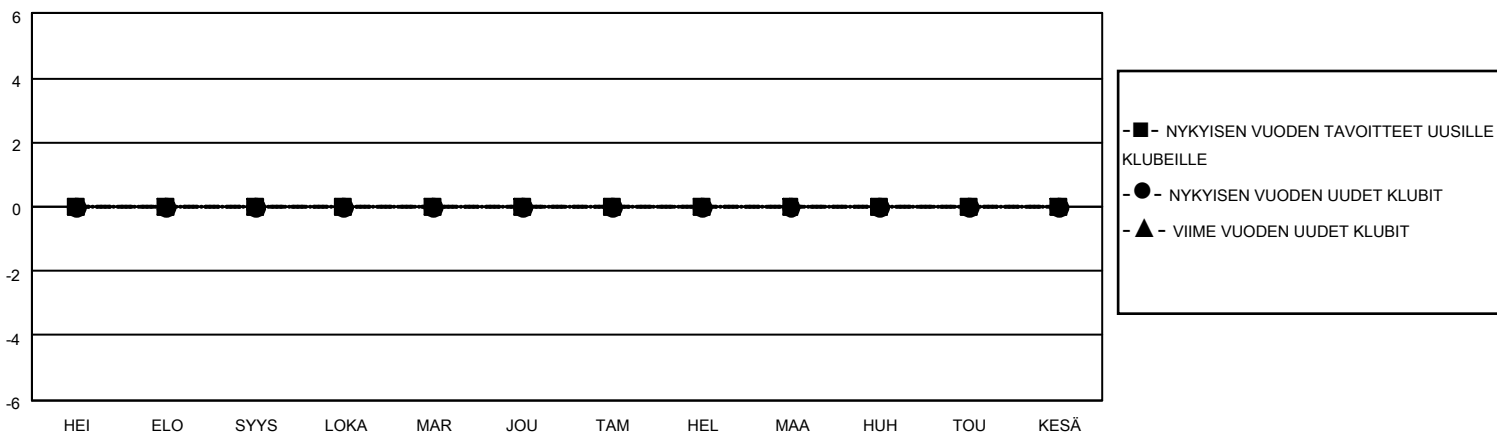

MONTHLY MEMBERSHIP PROGRESS REPORT

SIJAINTI FINLAND

District 107 O

Results as of: 1/31/2021

Klubit				jäsentä			
TULOKSET 2020-2021				TULOKSET 2020-2021			
NELJÄNNES	UUDEN KLUBIN TAVOITE	UUDET KLUBIT	LOPETETUT KLUBIT	NELJÄNNES	JÄSENKASVUN NETTOTAVOITE	TOTEUTUNUT JÄSENKASVU	POISTETUT JÄSENET (mukaan lukien siirrot)
HEI/ELO/SYYS	0	0	0	HEI/ELO/SYYS	2	6	19
LOKA/MAR/JOU	0	0	0	LOKA/MAR/JOU	10	7	22
TAM/HEL/MAA	0	0	0	TAM/HEL/MAA	4	4	3
HUH/TOU/KESÄ	0	0	0	HUH/TOU/KESÄ	5	0	0

TAVOITTEET JA UUDET KLUBIT, KUMULATIIVINEN

TAVOITTEET JA JÄSENET, KUMULATIIVINEN

LAKKAUTETUT KLUBIT: 0

10 CLUBS OF 54 LISÄNNYT YHDEN TAI USEAMMAN UUTTA JÄSENTÄ

SUKUPUOLIJAKAUMA

MIES 814 (76.65%)
NAINEN 248 (23.35%)